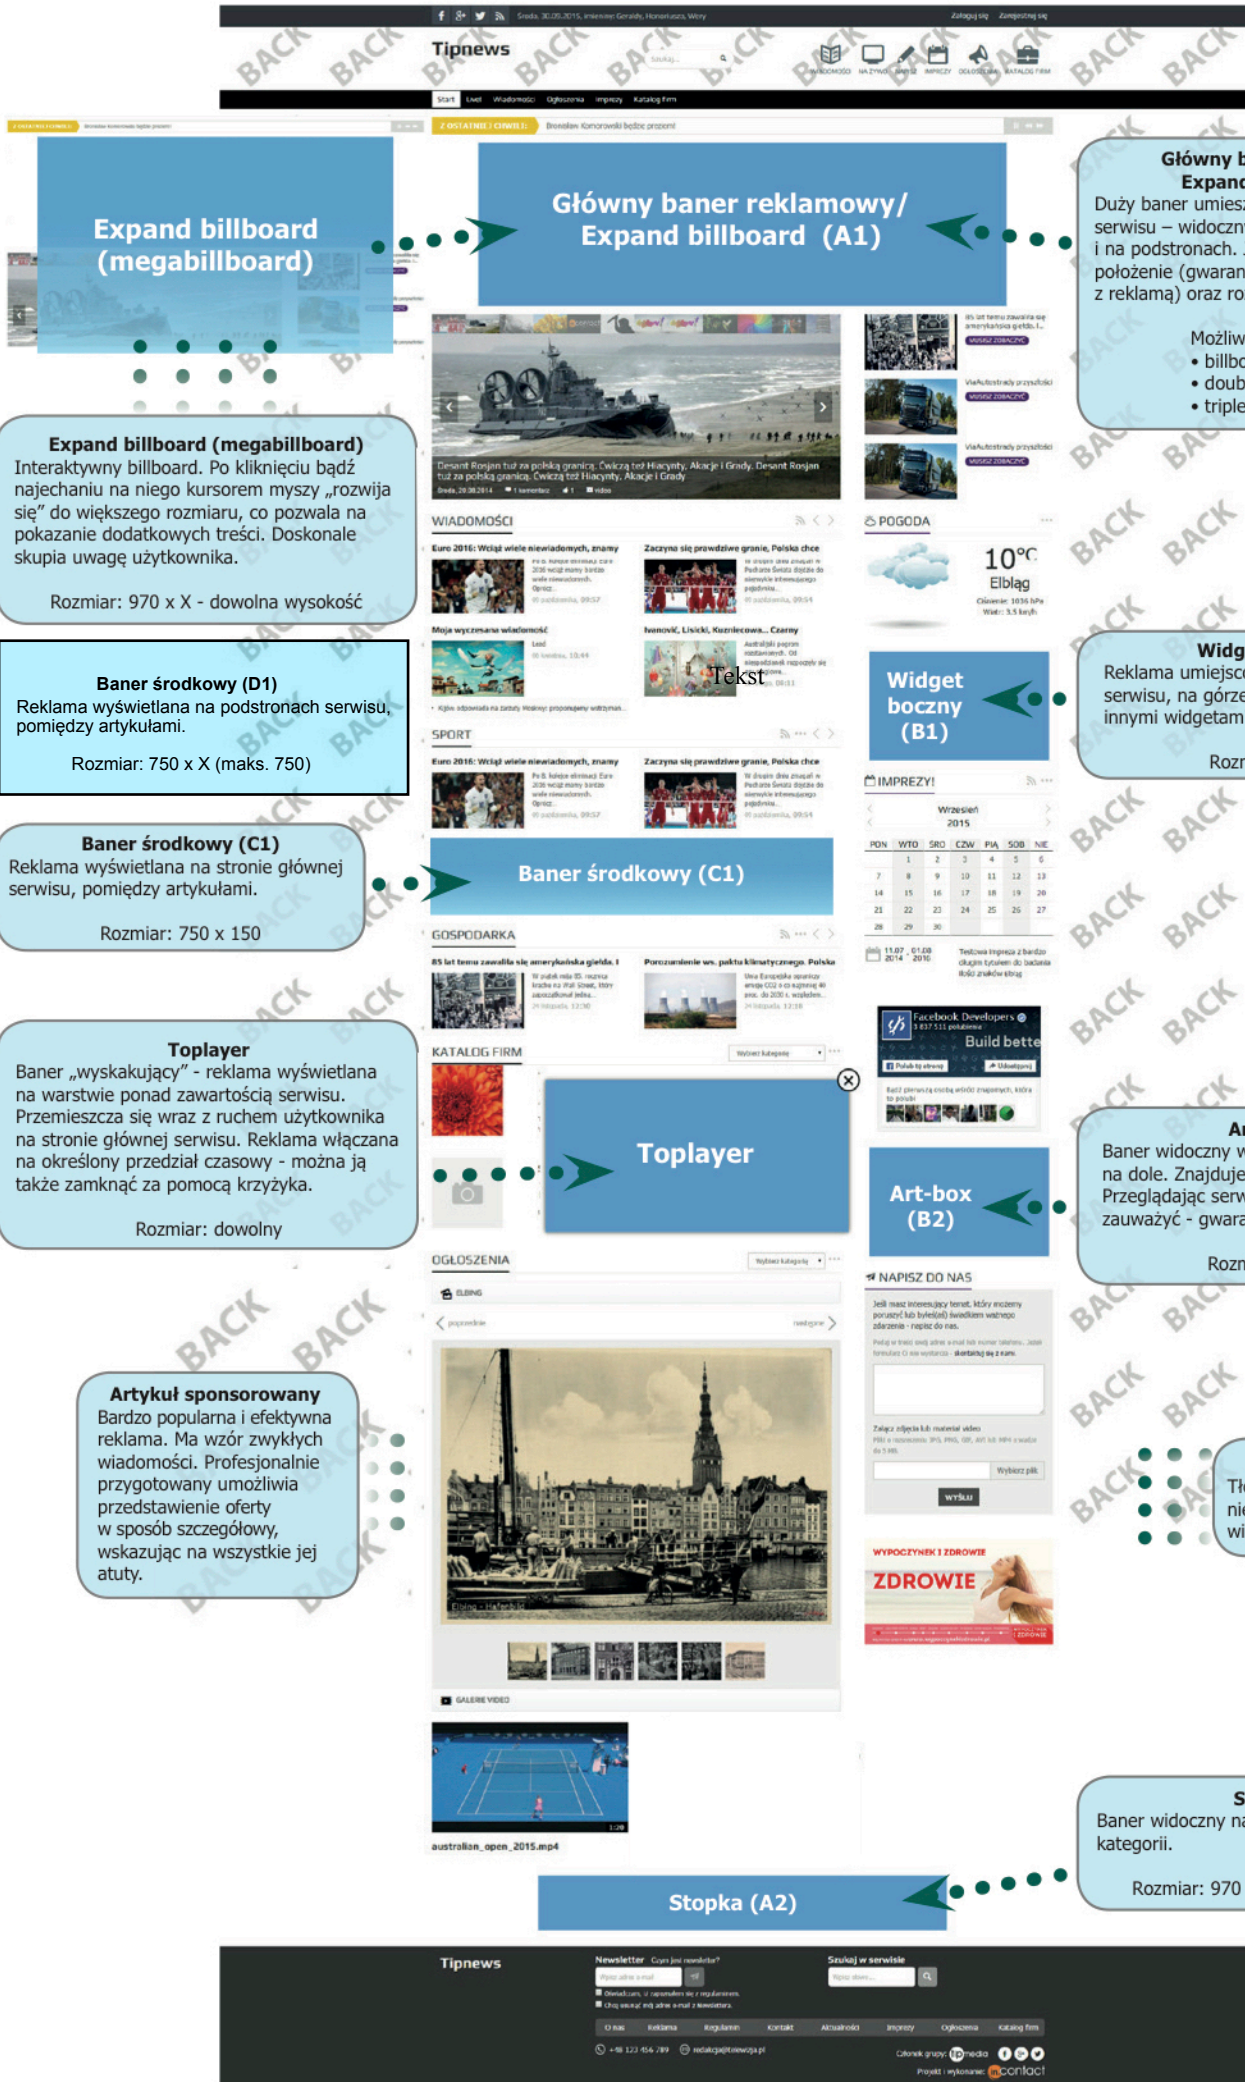

SPECYFIKACJA FORM REKLAM W SERWISIE WWW

Expand billboard (megabillboard)

Główny baner reklamowy/ Expand billboard (A1)

Główny baner reklamowy/ Expand billboard (A1)

Duży baner umieszczony w górnej części serwisu – widoczny na stronie głównej i na podstronach. Jego największe zalety to położenie (gwarantuje kontakt odbiorcy z reklamą) oraz rozmiar.

Możliwości kreacji:

- billboard - 970 x X
- double billboard - 970 x X
- triple billboard - 970 x X

Expand billboard (megabillboard)

Interaktywny billboard. Po kliknięciu bądź najechaniu na niego kursorem myszy „rozwija się” do większego rozmiaru, co pozwala na pokazanie dodatkowych treści. Doskonale skupia uwagę użytkownika.

Rozmiar: 970 x X - dowolna wysokość

Baner środkowy (D1)

Reklama wyświetlana na podstronach serwisu, pomiędzy artykułami.

Rozmiar: 750 x X (maks. 750)

Baner środkowy (C1)

Reklama wyświetlana na stronie głównej serwisu, pomiędzy artykułami.

Rozmiar: 750 x 150

Toplayer

Baner „wyskakujący” - reklama wyświetlana na warstwie ponad zawartością serwisu. Przemusza się wraz z ruchem użytkownika na stronie głównej serwisu. Reklama włączana na określony przedział czasowy - można ją także zamknąć za pomocą krzyżyka.